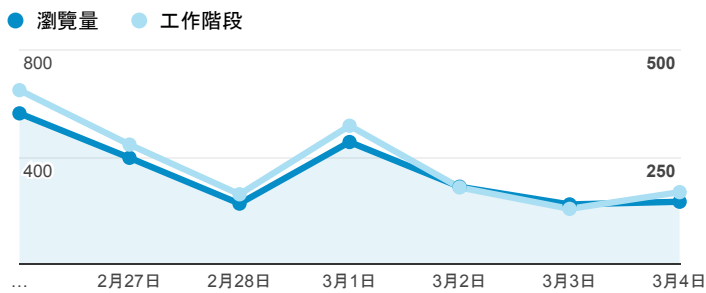

報表02_流量

2018年2月26日 - 2018年3月4日

所有使用者
100.00% 個工作階段

瀏覽量和平均網頁停留時間

瀏覽量和造訪

瀏覽量和不重複瀏覽量

造訪和新造訪率 (依 服務供應商 分組)

服務供應商	工作階段	瀏覽量
chtd chunghwa telecom co. ltd.	612	869
ministry of education computer center	286	442
far eastone telecommunication co. ltd.	116	162
taiwan mobile co. ltd.	113	153
tfn media co. ltd.	92	117
reach and range inc.	68	103
(not set)	54	80
taiwan star telecom co. ltd.	46	82
chunghwa telecom data communication business group	33	49
kbro co. ltd.	26	34

造訪和瀏覽量 (依 分享網址 分組)

分享網址	工作階段	瀏覽量
eportfolio.tku.edu.tw/	1,201	1,762
eportfolio.tku.edu.tw/index_detail.aspx?category=50&sr v=3	52	107
eportfolio.tku.edu.tw/tkustudentlink.aspx	51	56
eportfolio.tku.edu.tw/index_detail.aspx?category=17&sr v=3	43	65
eportfolio.tku.edu.tw/index_detail_share.aspx?id=0857AE 920B259F8E	23	28
eportfolio.tku.edu.tw/index_service.aspx?srv=1	22	23
eportfolio.tku.edu.tw/index.aspx	20	44
eportfolio.tku.edu.tw/index_detail.aspx?category=23&sr v=3	15	20
eportfolio.tku.edu.tw/intro_MISStudentInfo.aspx	11	15
eportfolio.tku.edu.tw/index_detail_share.aspx?id=537C19 E76E8126BF	9	9