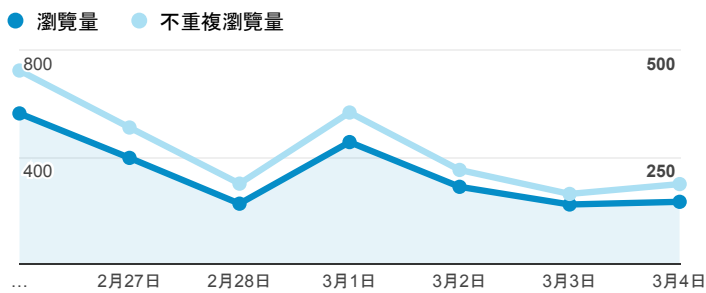

報表02_流量

2018年2月26日 - 2018年3月4日

所有使用者
100.00% 個工作階段

瀏覽量和平均網頁停留時間

瀏覽量和造訪

瀏覽量和不重複瀏覽量

造訪和新造訪率 (依 服務供應商 分組)

服務供應商	工作階段	瀏覽量
chtd chunghwa telecom co. ltd.	612	869
ministry of education computer center	286	442
far eastone telecommunication co. ltd.	116	162
taiwan mobile co. ltd.	113	153
tfn media co. ltd.	92	117
reach and range inc.	68	103
(not set)	54	80
taiwan star telecom co. ltd.	46	82
chunghwa telecom data communication business group	33	49
kbro co. ltd.	26	34

造訪和瀏覽量 (依 分享網址 分組)

分享網址	工作階段	瀏覽量
eportfolio.tku.edu.tw/	1,201	1,762
eportfolio.tku.edu.tw/index_detail.aspx?category=50&sr v=3	52	107
eportfolio.tku.edu.tw/tkustudentlink.aspx	51	56
eportfolio.tku.edu.tw/index_detail.aspx?category=17&sr v=3	43	65
eportfolio.tku.edu.tw/index_detail_share.aspx?id=0857AE 920B259F8E	23	28
eportfolio.tku.edu.tw/index_service.aspx?srv=1	22	23
eportfolio.tku.edu.tw/index.aspx	20	44
eportfolio.tku.edu.tw/index_detail.aspx?category=23&sr v=3	15	20
eportfolio.tku.edu.tw/intro_MISStudentInfo.aspx	11	15
eportfolio.tku.edu.tw/index_detail_share.aspx?id=537C19 E76E8126BF	9	9