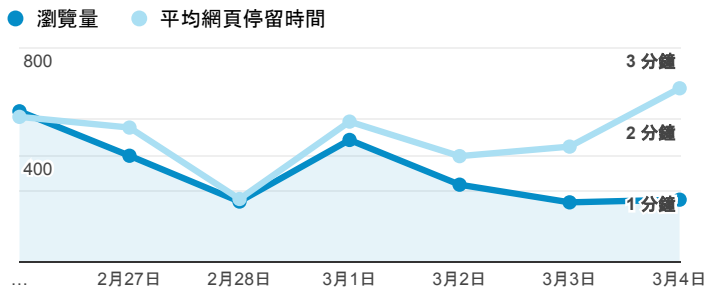

報表02_流量

2018年2月26日 - 2018年3月4日

所有使用者
100.00% 個工作階段

瀏覽量和平均網頁停留時間

瀏覽量和造訪

瀏覽量和不重複瀏覽量

造訪和新造訪率 (依 服務供應商 分組)

服務供應商	工作階段	瀏覽量
chtd chunghwa telecom co. ltd.	612	869
ministry of education computer center	286	442
far eastone telecommunication co. ltd.	116	162
taiwan mobile co. ltd.	113	153
tfn media co. ltd.	92	117
reach and range inc.	68	103
(not set)	54	80
taiwan star telecom co. ltd.	46	82
chunghwa telecom data communication business group	33	49
kbro co. ltd.	26	34

造訪和瀏覽量 (依 分享網址 分組)

分享網址	工作階段	瀏覽量
eportfolio.tku.edu.tw/	1,201	1,762
eportfolio.tku.edu.tw/index_detail.aspx?category=50&sr v=3	52	107
eportfolio.tku.edu.tw/tkustudentlink.aspx	51	56
eportfolio.tku.edu.tw/index_detail.aspx?category=17&sr v=3	43	65
eportfolio.tku.edu.tw/index_detail_share.aspx?id=0857AE 920B259F8E	23	28
eportfolio.tku.edu.tw/index_service.aspx?srv=1	22	23
eportfolio.tku.edu.tw/index.aspx	20	44
eportfolio.tku.edu.tw/index_detail.aspx?category=23&sr v=3	15	20
eportfolio.tku.edu.tw/intro_MISStudentInfo.aspx	11	15
eportfolio.tku.edu.tw/index_detail_share.aspx?id=537C19 E76E8126BF	9	9